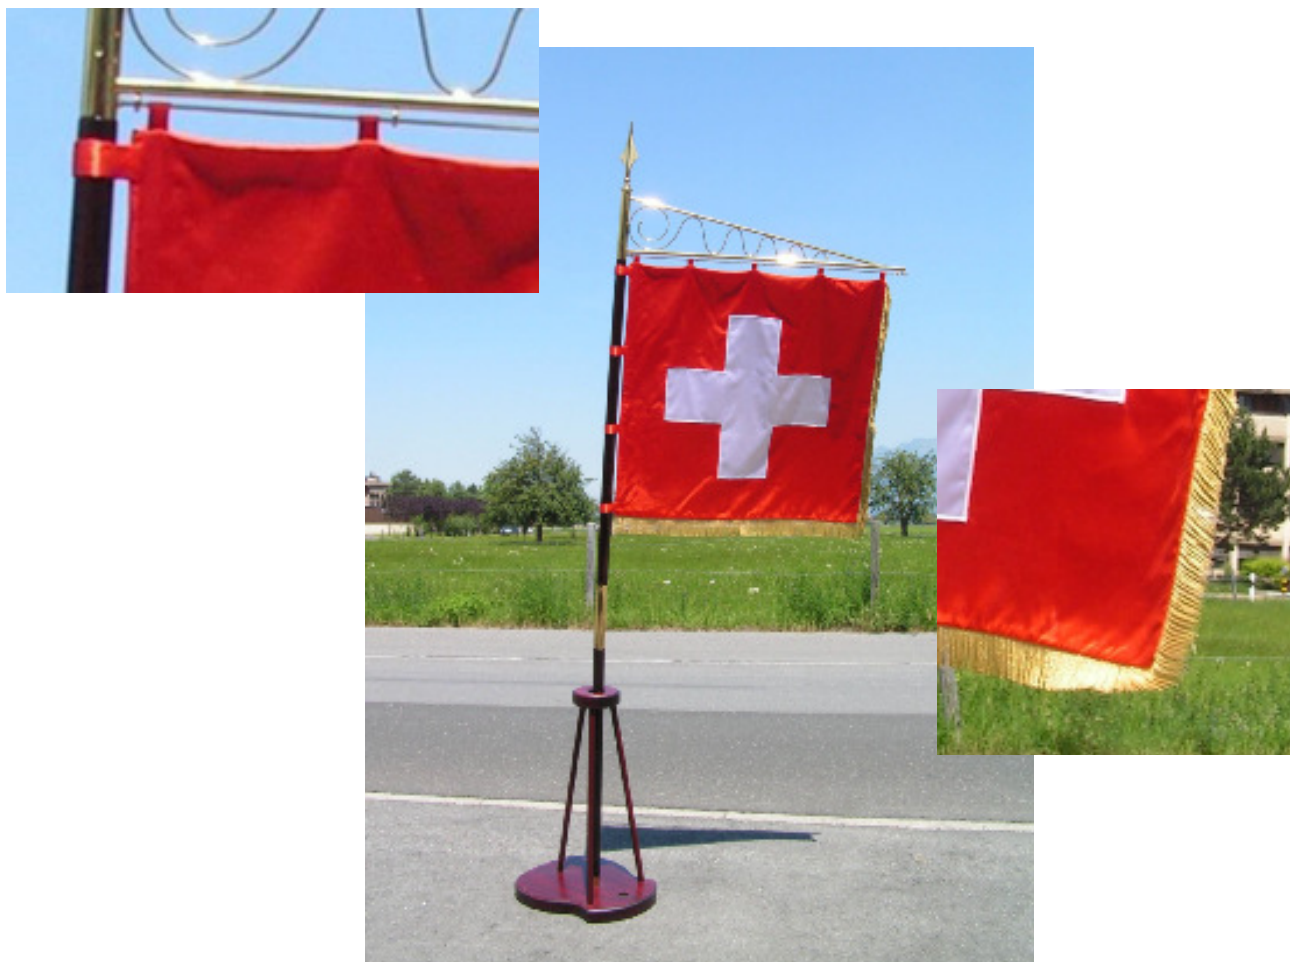

Xaver Keller FAHNEN + FLAGGEN

Verkauf und Vermietung

Standarte Doppellagig mit Zwischenfließ.